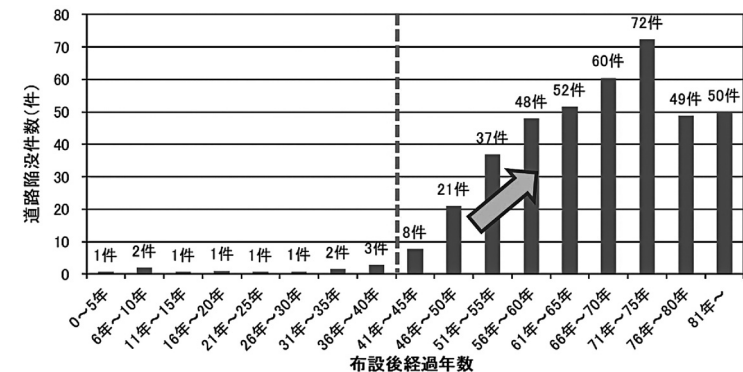

## 八潮の道路陥没事故で検討委

当日の初会合では中野洋昌国交相が冒頭あいさつに立ち「八潮市で発生した道路陥没事故では貨物車運転手1名が行方不明になり、周辺の住民が下水道の使用自粛を余儀なくされた。当省は平成24年に発生した中央自動車道笹子トンネル崩落事故を受け、翌年を社会資本メンテナンス元年と位置づけてインフラ老朽対策に全力で取り組んでき

腐食が確認された埼玉県内の下水道管

た。平成27年の下水道法改正により維持管理修繕基準を設けて対策を強化してきたが、今回の事故を改めて重く受け止めている。下水道の劣化のさらなる進行が予測されるため、対象・技術・頻度など点検手法の見直しや道路などの管理者との連携情報の共有、施設の維持更新、新たな制度の創設について専門的な見地から検討していただきたい」と述べ、積極的な取り組みを促した。

概要について説明。それによると現場に敷設された下水道管は内径4750mm・管厚475mm・外径5700mmの大口径で、シルド施工の曲線部に該当。12市町約120万人分の毎秒4m<sup>3</sup>の汚水が流下する大流量部分だった。緊急措置として排水ポンプ・仮排水管を設置している。

点検では42%、3年間の点検では52%に劣化が確認され、必要な処置を行った。今後の見直しについては令和4年度末の下水道管総延長約49万kmのうち耐用年数50年を超過した管路は7%で10年後は19%、20年後は40%まで拡大すると見込んでいる。また令和4年度末の大口径下水道管は総延長9790kmで50年超の管路は1%だったものの、30年後は全体の6割に達すると試算した。