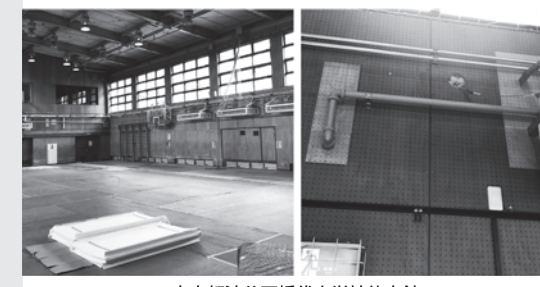

PPI PIPE
空調用ワンタッチAD配管
保温材不要/ワンタッチ施工

東京都渋谷区幡代小学校体育館