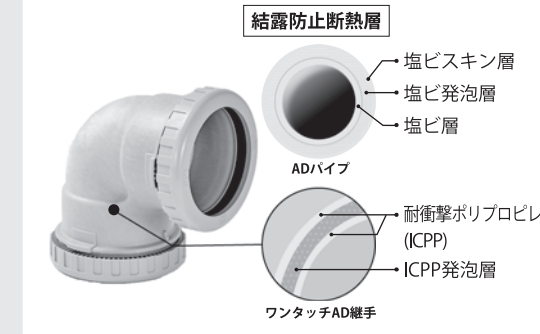

PPI PIPE
空調用ワンタッチAD配管
保温材不要/ワンタッチ施工

東京都渋谷区幡代小学校体育館